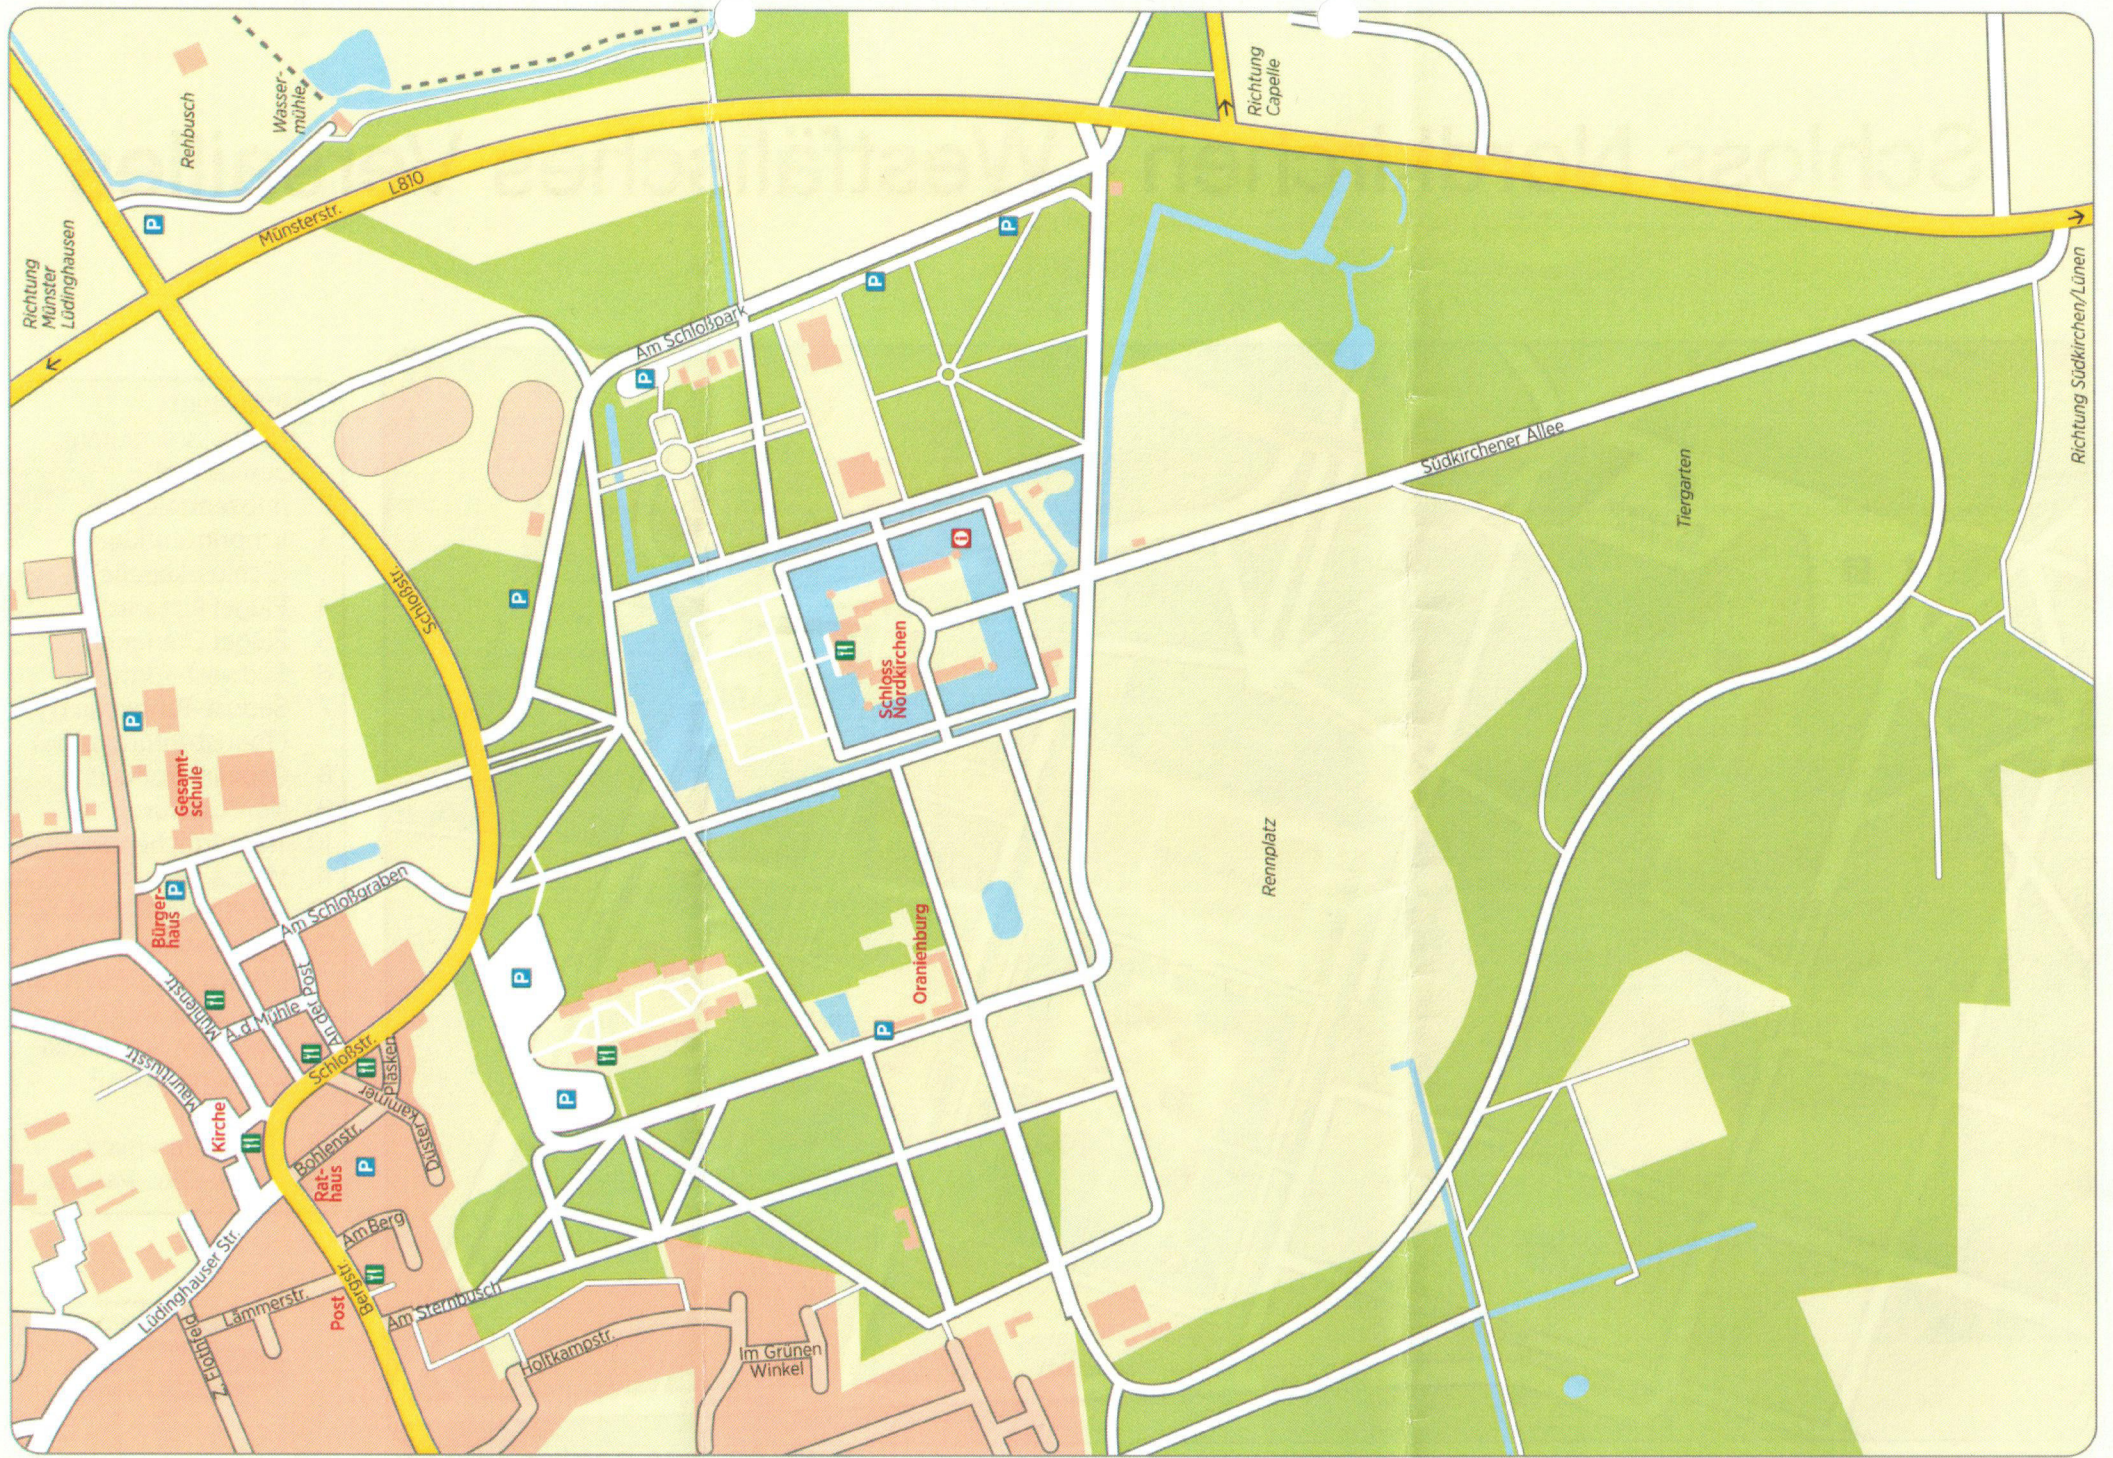

# Schloss Nordkirchen - Westfälisches Versailles

- 1 Mittelbau  
(Schlossrestaurant,  
Jupitersaal)
- 2 Infozentrale FHF
- 3 Erbprinzenflügel  
(Schlosskapelle)
- 4 Flügel Pictorius
- 5 Flügel Orangerie
- 6 Südwest-Türmchen
- 7 Südost-Türmchen **i**  
(Tourist-Information)
- 8 Capeller Torhaus
- 9 Nordost-Türmchen
- 10 Trautürmchen
- 11 Mensa
- 12 Sporthalle/Hallenbad
- 13 Oranienburg  
(Verwaltung, Festsaal)
- 14 Orangerie (Kortmann)
- 15 Hörsäle + Studenten-  
wohnungen FHF

**P** Pkw-Parkplatz  
**P-B** Pkw-/Bus-Parkplatz

Richtung  
Münster  
Ladinghausen

Rehbusch

Münsterstr.  
L810

Schloßstr.

Gesamt-  
schule

Bürger-  
haus

Kirche

Rathaus

Post

Am Berg

Am Sternbusch

Holtkampstr.

Im Grünen  
Winkel

Am Schloßgraben

Am Schloßpark

Rennplatz

Tiergarten

Südkirchener Allee

Richtung  
Capelle

Richtung  
Südkirchen/Lünen